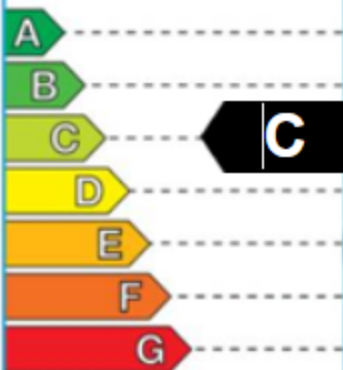

Trieda úspory paliva

Trieda prílnavosti
na mokrom porchu

Úroveň hluku: